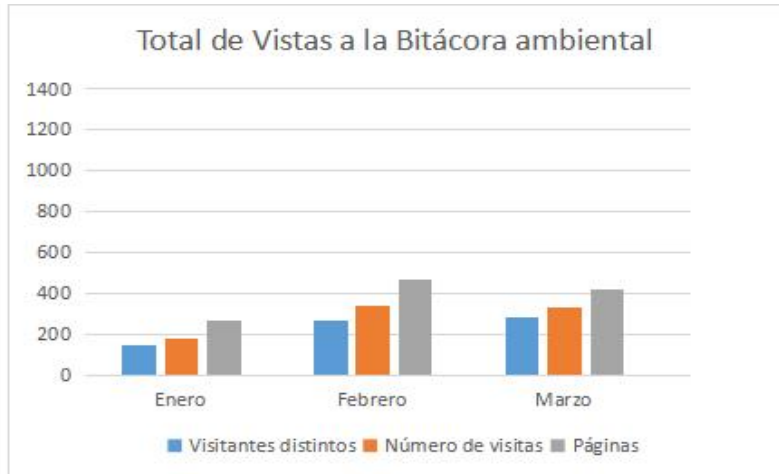

Evidencia 1er TRIMESTRE SIPPRES 2023

Mes	Visitantes distintos	Número de visitas	Páginas
Enero	145	181	268
Febrero	269	337	465
Marzo	285	335	419
Total	699	853	1,152

M. en M.Z.C. Angéla Beatriz Nah Chan
Jefa de Departamento de Ordenamiento Ecológico
Elaboró