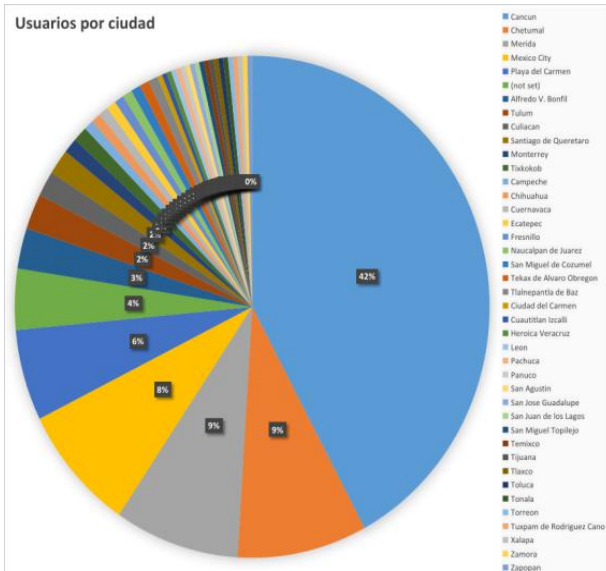

Summary

Country	Acquisition			Behavior			Conversions		
	Users	New Users	Sessions	Bounce Rate	Pages / Session	Avg. Session Duration	Goal Conversion Rate	Goal Completions	Goal Value
	11 % of Total: 100.00% (11)	10 % of Total: 100.00% (10)	11 % of Total: 100.00% (11)	54.55% Avg for View: 54.55% (0.00%)	1.91 Avg for View: 1.91 (0.00%)	00:02:08 Avg for View: 00:02:08 (0.00%)	0.00% Avg for View: 0.00% (0.00%)	0 % of Total: 0.00% (0)	\$0.00 % of Total: 0.00% (\$0.00)
1. Mexico	11 (100.00%)	10 (100.00%)	11 (100.00%)	54.55%	1.91	00:02:08	0.00%	0 (0.00%)	\$0.00 (0.00%)

Rows 1 - 1 of 1

© 2021 Google

Evidencia 3 TRIMESTRE - SIPPRES

Periodo: **1 de Septiembre** al **30 de Septiembre**

Ciudad	Usuarios
Cancun	129
Chetumal	27
Merida	26
Mexico City	25
Playa del Carmen	18
(not set)	12
Alfredo V. Bonfil	8
Tulum	7
Culiacan	5
Santiago de Queretaro	5
Monterrey	3
Tixkokob	3
Campeche	2
Chihuahua	2

Ciudad	Usuarios
Cuernavaca	2
Ecatepec	2
Fresnillo	2
Naucalpan de Juarez	2
San Miguel de Cozumel	2
Tekax de Alvaro Obregon	2
Tlalnepantla de Baz	2
Ciudad del Carmen	1
Cuautitlan Izcalli	1
Heroica Veracruz	1
Leon	1
Pachuca	1
Panuco	1
San Agustin	1

Ciudad	Usuarios
San Jose Guadalupe	1
San Juan de los Lagos	1
San Miguel Topilejo	1
Temixco	1
Tijuana	1
Tlaxco	1
Toluca	1
Tonala	1
Torreon	1
Tuxpam de Rodriguez Cano	1
Xalapa	1
Zamora	1
Zapopan	1

Total **306**